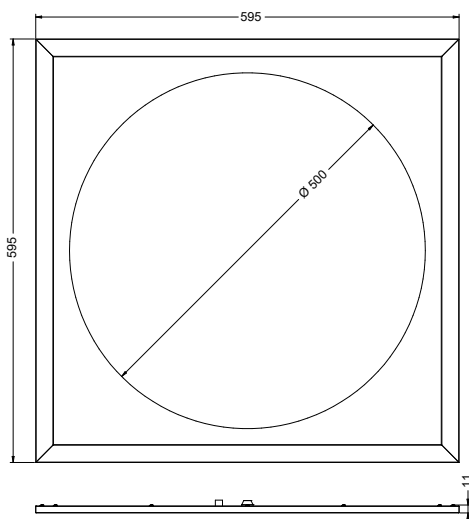

## Wymiary / Dimensions / Размеры

PAKOWANIE / PACKING / УПАКОВКА:  
Po dwie sztuki na karton / Two pieces in a box / по две штуки в коробке

TYP	PIWY		Φ [lm]	
EUROPANEL LED CIRCLE	40 W	LED	5800	

Dostępna barwa światła / Available colour of the light / Цветовая температур:  
830 / 840